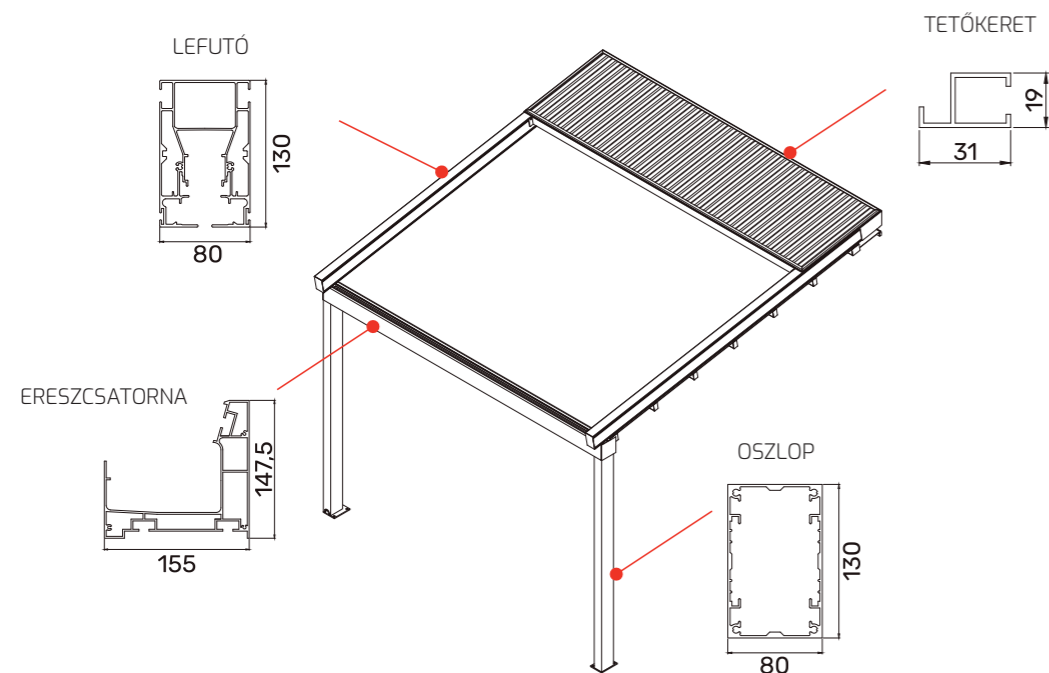

SZÍNKÍNÁLAT TÍPUSOK KIEGÉSZÍTÉS MÉRETHATÁROK

A pergola részei