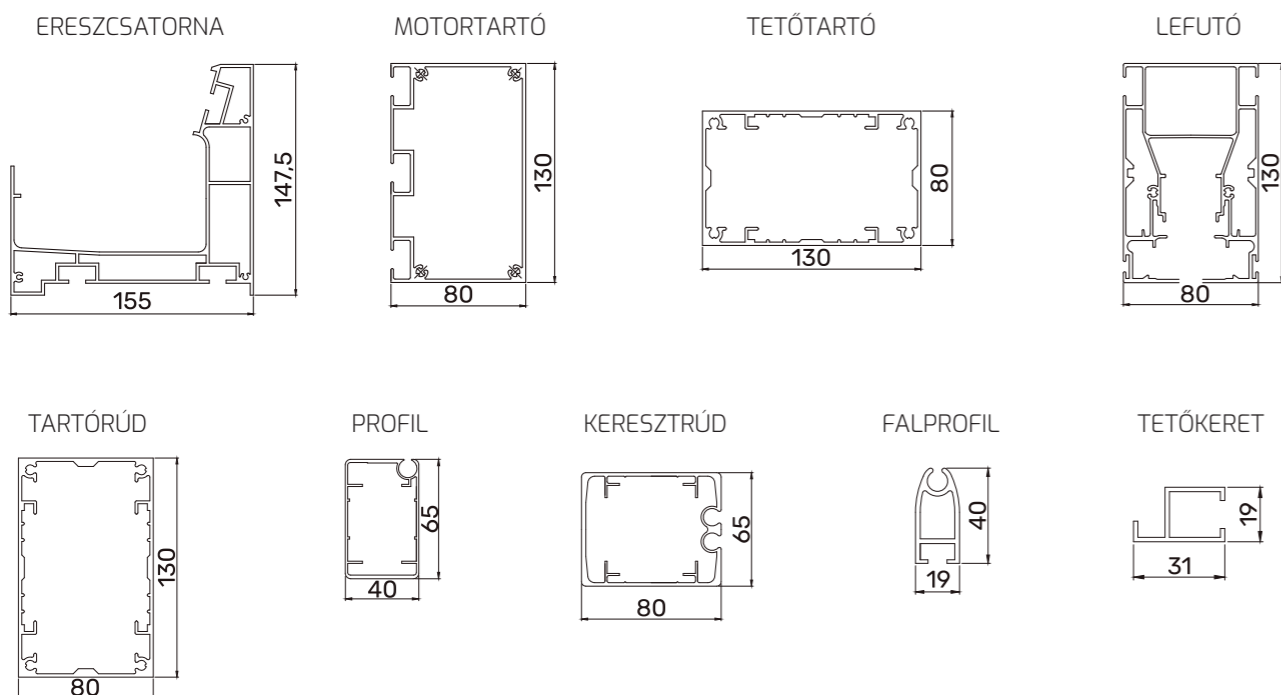

A szerelés három típusa lehetővé teszi a különböző típusú terekbe való elhelyezést - a ház falához, vagy két fal közé szerelve. A pergola lefutója alatt elhelyezkedő tér kitölthető oldalsó végelem és szövet segítségével.

TERMÉKÖSSZETÉTEL PROFIL TÍPUSOK

SZÍNKÍNÁLAT TÍPUSOK KIEGÉSZÍTÉS MÉRETHATÁROK

A pergola részei

Profil típusok

Színek

KONSTRUKCIÓ

i Felár ellenében RAL 9016 és 9006 színre színterézhető.

SZÖVETEK

Mérethatárok

TÍPUS	SZÉLESSÉG (mm)		
	2500-5000	5001-6000	6001-9000
SZÉLESSÉG	2 OSZLOP	2 OSZLOP	3 OSZLOP
	2 LEFUTÓ	3 LEFUTÓ	
ÖNHORDÓS	2500-5000	5001-9000	
	4 OSZLOP	6 OSZLOP	
	2 LEFUTÓ	3 LEFUTÓ	
KÉT FAL KÖZÉ RÖGZÍTETT	2500-5000	5001-9000	
	2 LEFUTÓ	3 LEFUTÓ	