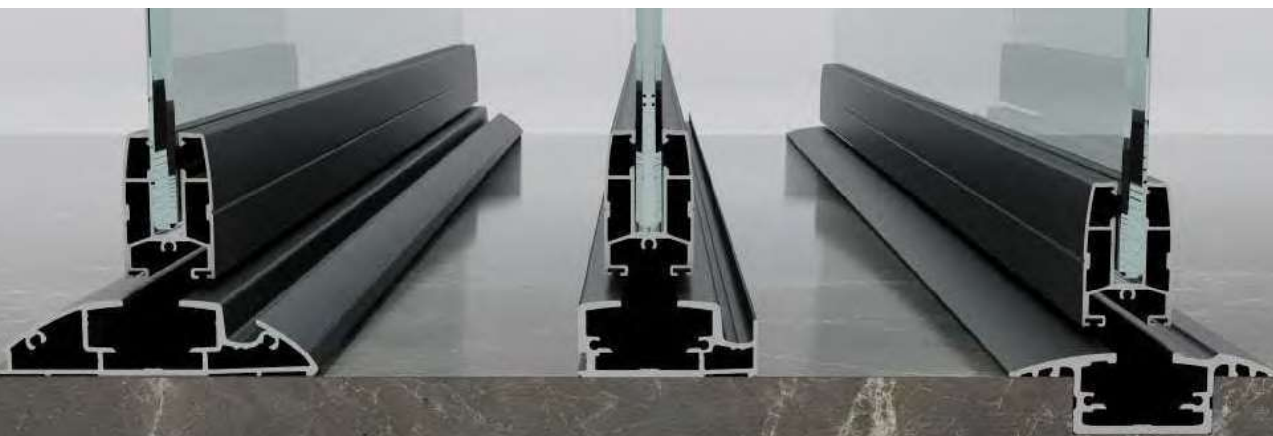

TIARA ZERO

A küszöbmagasság 7,3 mm. Beágyazott sínprofil használatával szabad átjárást biztosít.