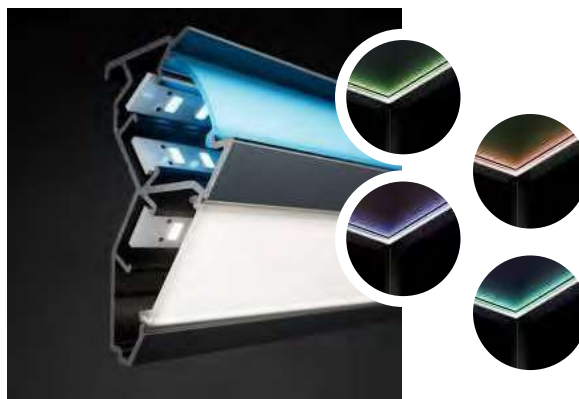

## Szigetelt lapátlemezek

Optimális teljesítmény minden időben. Fedezze fel a kettős tömítésű, belső szigeteléssel ellátott mozgatható tetőpeneleink újbóli megbízhatóságát, amelyek minden időjárási körülmények között zavartalan használatot biztosítanak.

## Szinkronizált mozgás

A szinkronizált mozgásrendszerben az összes lapátlapot speciális alumíniumötvözetből készült klipszek kötik össze. Nincs probléma a stabilitással a szinkronizált mozgás során vagy teljesen nyitott állapotban. Kényelmesen nyílik és záródik.